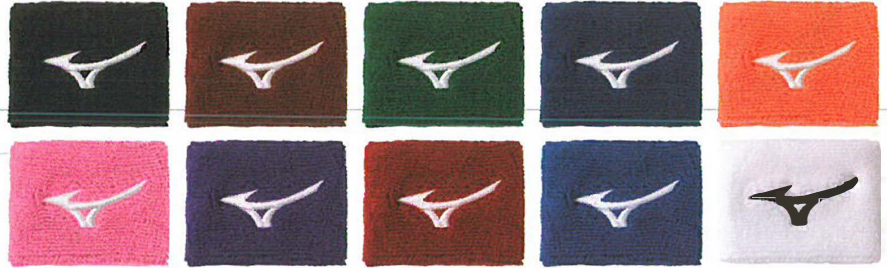

STYLE: **370232**

- 9090 Black
- 1212 Cardinal
- 4141 Forest
- 5151 Navy
- 2020 Orange

- 1313 Pink
- 6060 Purple
- 1010 Red
- 5252 Royal
- 0000 White